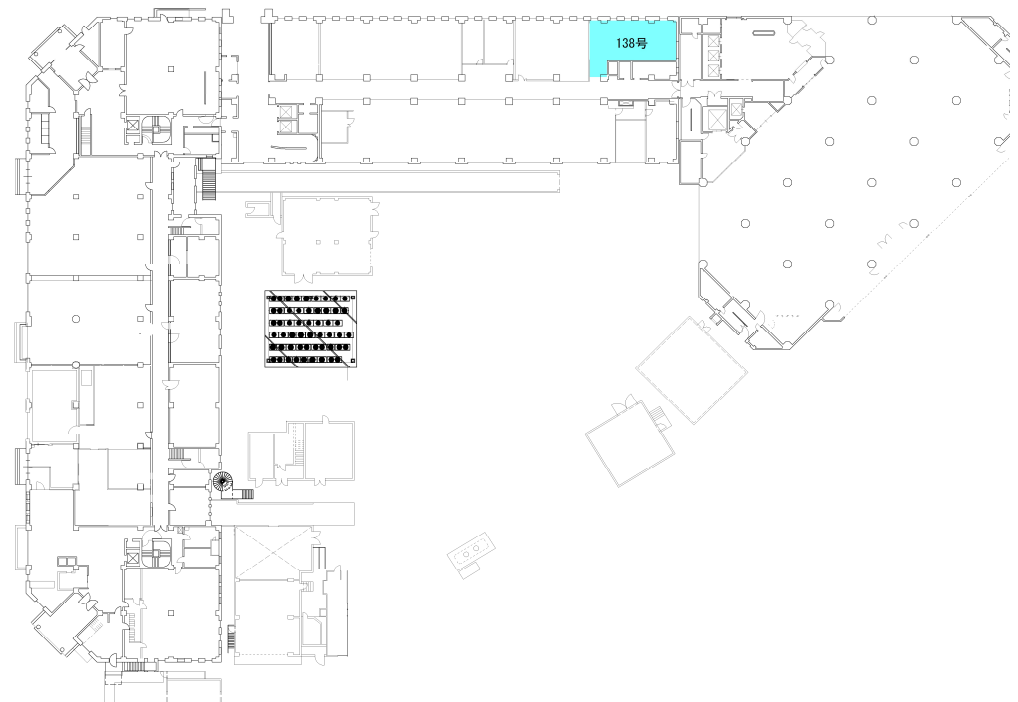

富山電気ビルディング 新館1階 138号室

富山電気ビルディング本・新館 1階

※床はOAフロア設置予定